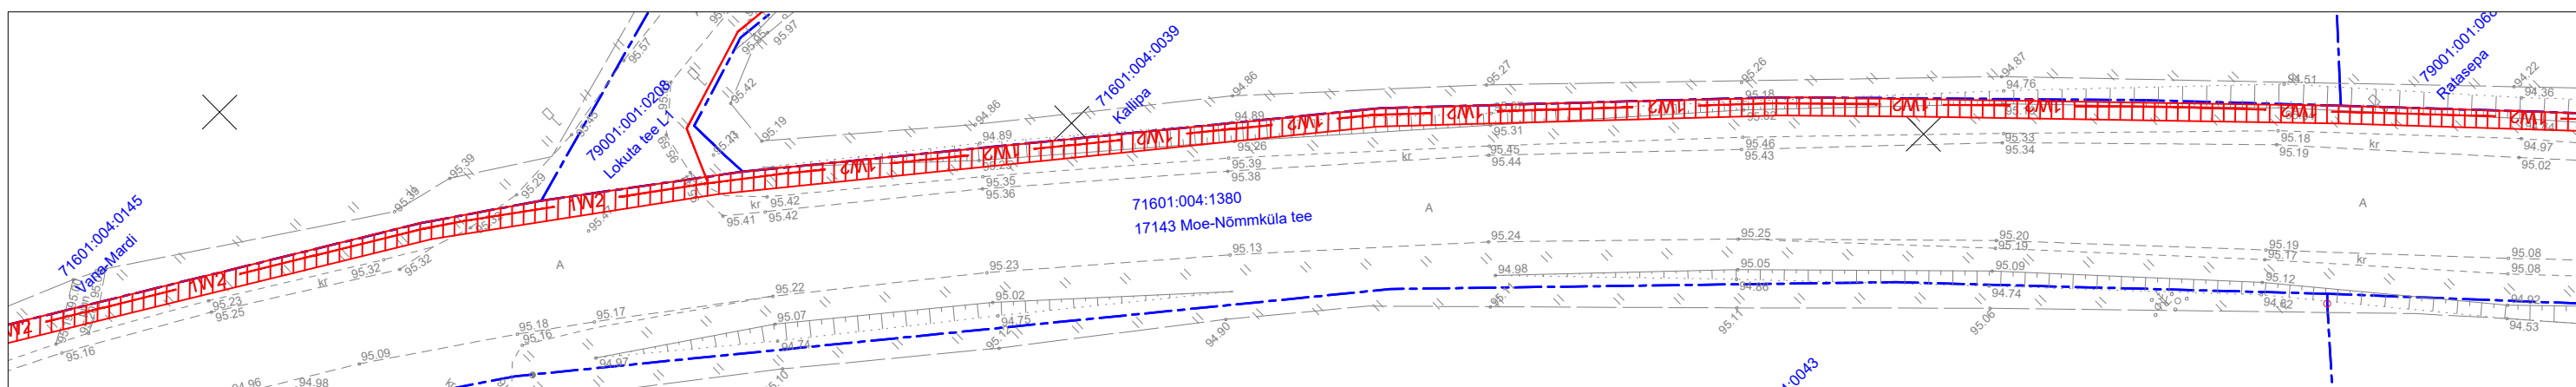

Isikliku kasutusõiguse seadmise plaan

Tapa-Moe elektrivõrgu rekonstrueerimine lk 2
Töö nr IP7213

17143 Moe-Nõmmküla tee
Katastritunnus 71601:004:1380
Registriosa nr 7247650

M 1:1000 (1 cm = 10 m), A3

TINGMÄRGID:

- Katastriüksuse piir
- 1W2 Projekteeritud 10 kV maakaabelliin
- Kasutusõiguse ala 3839 m²

| Jrk nr | IKÕ ala Pos nr (plaanil) | Kinnistu registriosa number | Katastriüksuse tunnus, nimi ja sihtotstarve | Asukoht riigitee (nr ja nimi) suhtes (lõigu algus ja lõpp km) | Ala pindala m ² |
|--------|-----------------------------|--------------------------------|--|--|-------------------------------|
| 1 | Pos 1 | 7247650 | 17143 Moe-Nõmmküla tee Katastritunnus 34801:005:0021 Transpordimaa | 17143 Moe-Nõmmküla tee km-l 1,01-3,55 | 3839 m ² |