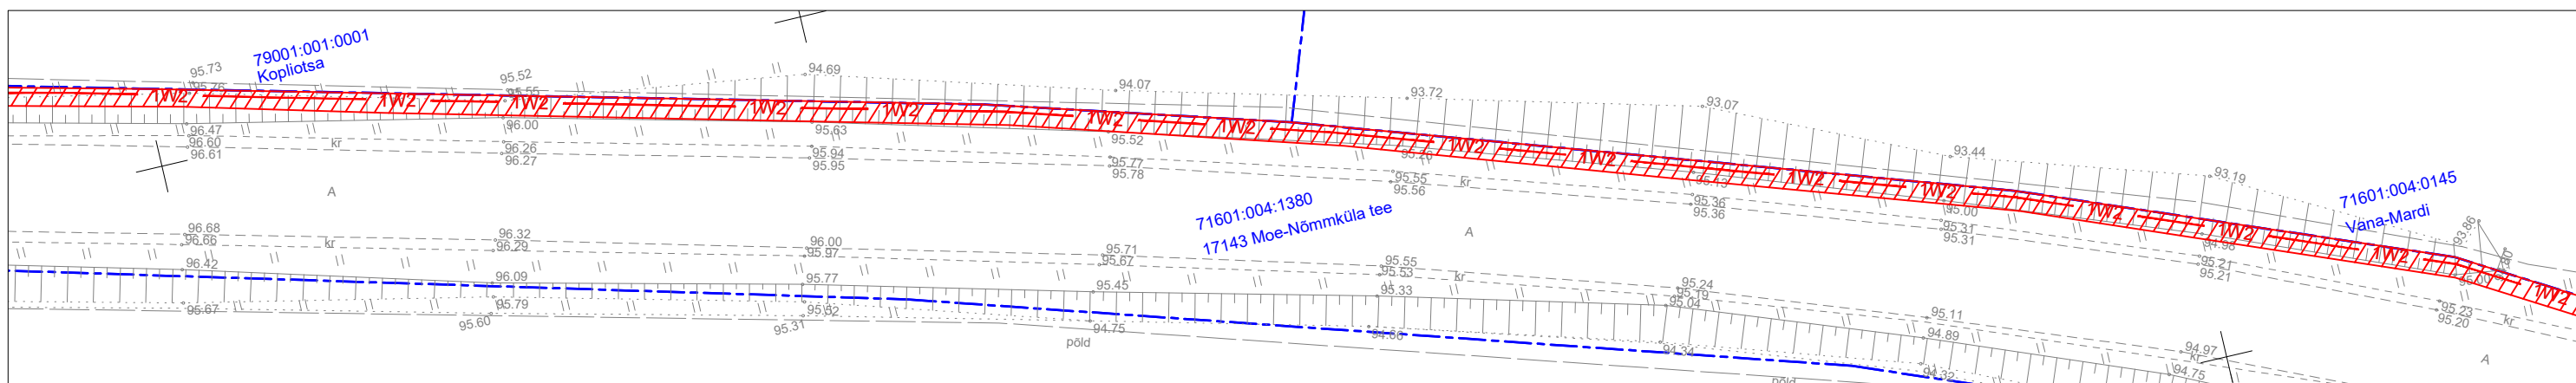

Isikliku kasutusõiguse seadmise plaan

Tapa-Moe elektrivõrgu rekonstrueerimine lk 2
Töö nr IP7213

17143 Moe-Nõmmküla tee
Katastritunnus 71601:004:1380
Registriosa nr 7247650

M 1:1000 (1 cm = 10 m), A3

TINGMÄRGID:

- Katastriüksuse piir
- 1W2 Projekteeritud 10 kV maakaabelliin
- Kasutusõiguse ala 3839 m²

| Jrk nr | IKÕ ala Pos nr (plaanil) | Kinnistu registriosa number | Katastriüksuse tunnus, nimi ja sihtotstarve | Asukoht riigitee (nr ja nimi) suhtes (lõigu algus ja lõpp km) | Ala pindala m ² |
|--------|-----------------------------|--------------------------------|--|--|-------------------------------|
| 1 | Pos 1 | 7247650 | 17143 Moe-Nõmmküla tee Katastritunnus 34801:005:0021 Transpordimaa | 17143 Moe-Nõmmküla tee km-l 1,01-3,55 | 3839 m ² |