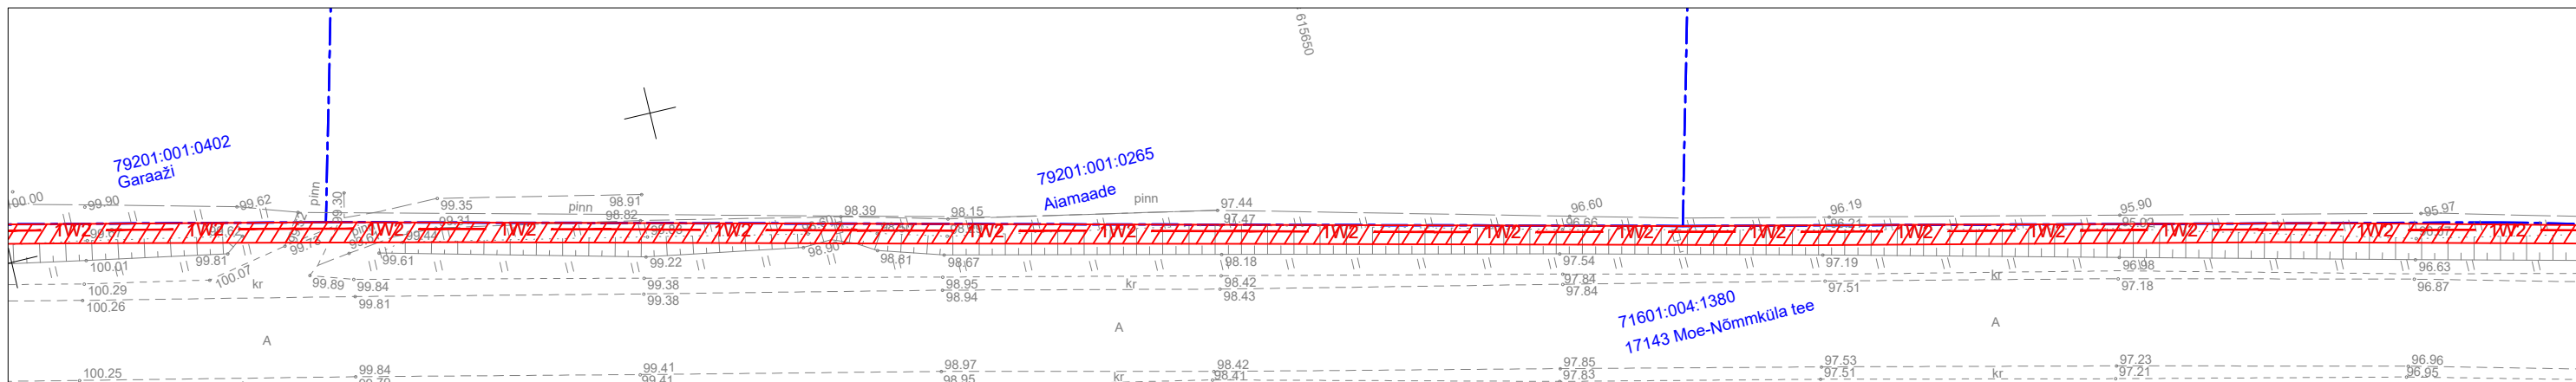

Isikliku kasutusõiguse seadmise plaan

Tapa-Moe elektrivõrgu rekonstrueerimine lk 2
Töö nr IP7213

17143 Moe-Nõmmküla tee
Katastritunnus 71601:004:1380
Registriosa nr 7247650

M 1:1000 (1 cm = 10 m), A3

TINGMÄRGID:

- Katastriüksuse piir
- 1W2 Projekteeritud 10 kV maakaabelliin
- Kasutusõiguse ala 3839 m²

| Jrk nr | IKÕ ala Pos nr (plaanil) | Kinnistu registriosa number | Katastriüksuse tunnus, nimi ja sihtotstarve | Asukoht riigitee (nr ja nimi) suhtes (lõigu algus ja lõpp km) | Ala pindala m ² |
|--------|-----------------------------|--------------------------------|--|--|-------------------------------|
| 1 | Pos 1 | 7247650 | 17143 Moe-Nõmmküla tee Katastritunnus 34801:005:0021 Transpordimaa | 17143 Moe-Nõmmküla tee km-l 1,01-3,55 | 3839 m ² |